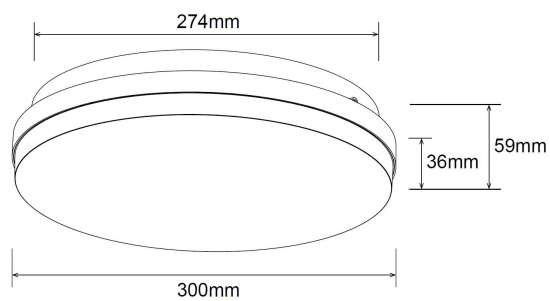

Käyttölämpötila

-20...+45°C

Suojaus

Ylikuormitus ja oikosulku

ARTEN

www.arten.fi

info@arten.fi