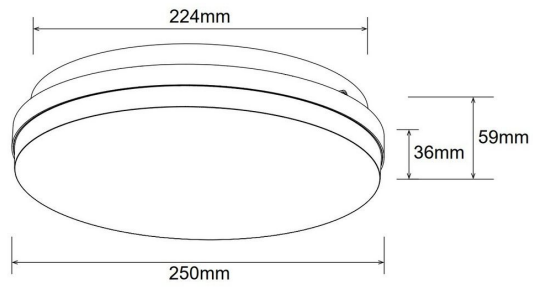

Tehokerroin	0.9
Käyttölämpötila	-20...+45°C
Suojaus	Ylikuormitus ja oikosulku

ARTEN
www.arten.fi
info@arten.fi