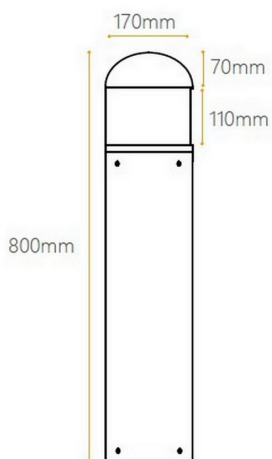

Verkkotaajuus	50Hz
Tehokerroin	0.9
Käyttölämpötila	-25...+50°C
Suojaus	Ylikuormitus ja oikosulku
Enimmäismäärä / johdonsuoja B10	43
Enimmäismäärä / johdonsuoja B13	56
Enimmäismäärä / johdonsuoja B16	69
Enimmäismäärä / johdonsuoja B20	87
Enimmäismäärä / johdonsuoja C10	43
Enimmäismäärä / johdonsuoja C13	56
Enimmäismäärä / johdonsuoja C16	69
Enimmäismäärä / johdonsuoja C20	87
GTIN-koodi	6430080494712

ARTEN
www.arten.fi
info@arten.fi