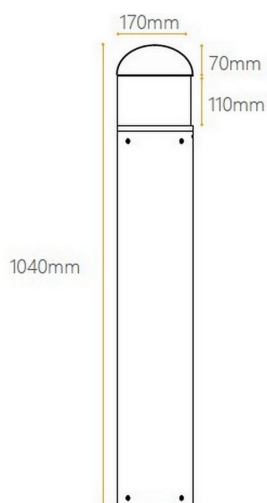

Verkkotaajuus	50Hz
Tehokerroin	0.9
Käyttölämpötila	-25...+50°C
Suojaus	Ylikuormitus ja oikosulku
Enimmäismäärä / johdonsuoja B10	43
Enimmäismäärä / johdonsuoja B13	56
Enimmäismäärä / johdonsuoja B16	69
Enimmäismäärä / johdonsuoja B20	87
Enimmäismäärä / johdonsuoja C10	43
Enimmäismäärä / johdonsuoja C13	56
Enimmäismäärä / johdonsuoja C16	69
Enimmäismäärä / johdonsuoja C20	87
GTIN-koodi	6430080494729

ARTEN
www.arten.fi
info@arten.fi