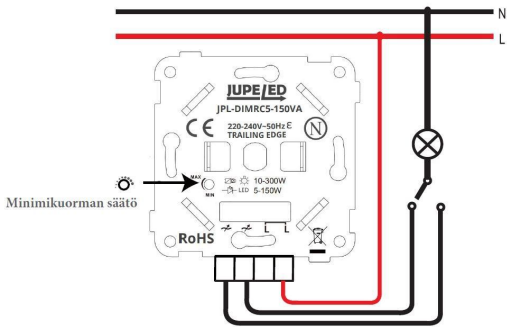

Nimi	LED-valonsäädin 5-250VA-6
Tuotekoodi	JPL-DIMRC5-250VA-6
Sähkönumero	2610601
Pituus (mm)	71
Leveys (mm)	71
Korkeus (mm)	41
Upotetun osan korkeus	23mm
Kotelointiluokka	IP20
Maksimikuorma (LED)	250 VA
Maksimikuorma (halogen/hehkulamppu)	250 VA
Minimikuorma	5 VA
Ohjaustapa	Laskevan reunan säätö (RC)
Käyttöjännite	230VAC
Verkkotaajuus	50Hz
Suojaus	Oikosulku, ylikuormitus ja ylikuumentuminen