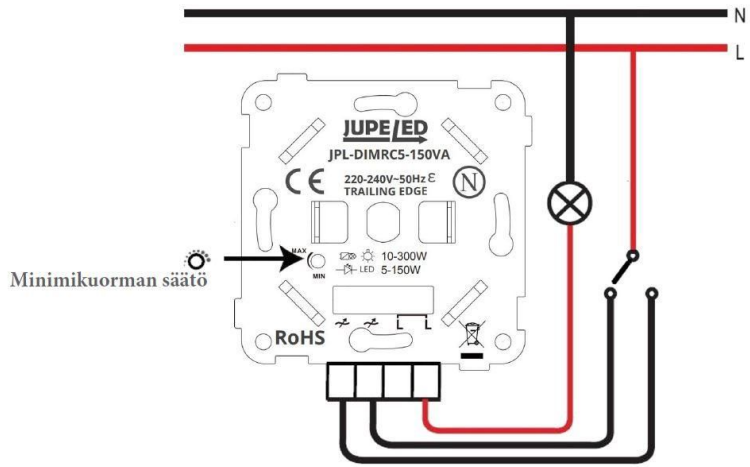

Nimi	LED-valonsäädin 5-250VA-6
Tuotekoodi	JPL-DIMRC5-250VA-6
Sähkönumero	2610601
Pituus (mm)	71
Leveys (mm)	71
Korkeus (mm)	41
Upotetun osan korkeus	23mm
Kotelointiluokka	IP20
Maksimikuorma (LED)	250 VA
Maksimikuorma (halogen/hehkulamppu)	250 VA
Minimikuorma	5 VA
Ohjaustapa	Laskevan reunan säätö (RC)
Käyttöjännite	230VAC
Verkkotaajuus	50Hz
Suojaus	Oikosulku, ylikuormitus ja ylikuumentuminen