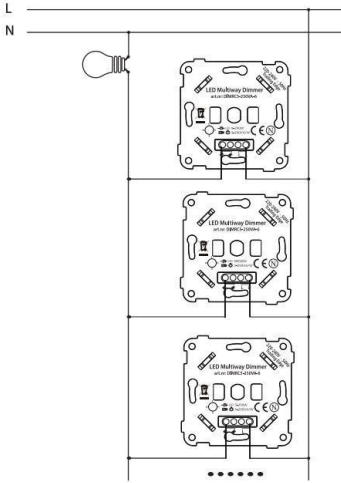

Nimi	LED-valonsäädin 5-250VA-6
Tuotekoodi	JPL-DIMRC5-250VA-6
Sähkönumero	2610601
Pituus (mm)	71
Leveys (mm)	71
Korkeus (mm)	41
Upotetun osan korkeus	23mm
Kotelointiluokka	IP20
Maksimikuorma (LED)	250 VA
Maksimikuorma (halogen/hehkulamppu)	250 VA
Minimikuorma	5 VA
Ohjaustapa	Laskevan reunan säätö (RC)
Käyttöjännite	230VAC
Verkkotaajuus	50Hz
Suojaus	Oikosulku, ylikuormitus ja ylikuumentuminen