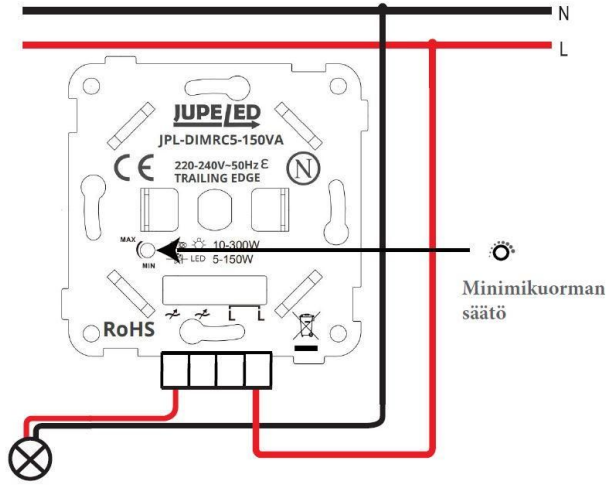

Nimi	LED-valonsäädin 5-250VA-6
Tuotekoodi	JPL-DIMRC5-250VA-6
Sähkönumero	2610601
Pituus (mm)	71
Leveys (mm)	71
Korkeus (mm)	41
Upotetun osan korkeus	23mm
Kotelointiluokka	IP20
Maksimikuorma (LED)	250 VA
Maksimikuorma (halogen/hehkulamppu)	250 VA
Minimikuorma	5 VA
Ohjaustapa	Laskevan reunan säätö (RC)
Käyttöjännite	230VAC
Verkkotaajuus	50Hz
Suojaus	Oikosulku, ylikuormitus ja ylikuumentuminen