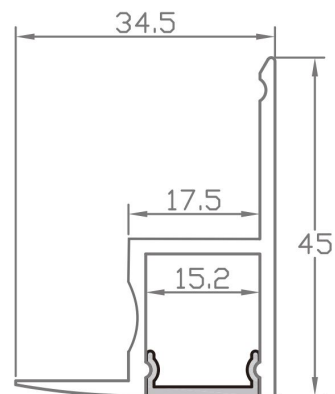

SIDE 2m

ARTEN

Tuotteen tiedot

Tuotekoodi: JPL-AL6-2M

Sähkönumero: 4123283

Perustiedot

Pituus: 2000 mm

Leveys: 34,5mm

Korkeus: 45mm

Sisäleveys: 15,2mm

Valon määrä: huurretulla kannella 60-65 % valonauhan valonmäärästä

Sisältö: kansi, 4kpl kiinnikkeitä, 4 kpl ruuveja, 2kpl umpipäätä, 2kpl reiällistä päätä