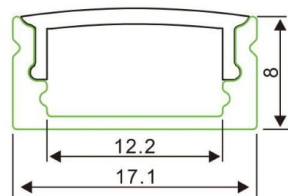

NORMAL Low 2m

ARTEN

Kiinnike
JPL-AL1Clip
Sähkönumero: 4236782

Tuotteen tiedot

Tuotekoodi: JPL-AL1-2M

Sähkönumero: [4123280](#) (huurrettu kansi), [4236781](#) (kirkas kansi)

Perustiedot

Pituus: 2000 mm

Leveys: 17,1mm

Korkeus: 8mm kannen kanssa

Sisäleveys: 12,1mm

Valon määrä: kirkkaalla kannella 95 %, huurrettulla 65-70 % valonauhan valonmäärästä

Sisältö: kansi, 4kpl kiinnikkeitä, 4 kpl ruuveja, 2kpl umpipäätä, 2kpl reiällistä päätä