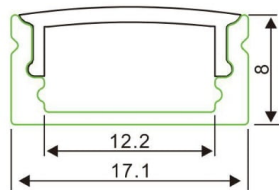

NORMAL Low 2m musta

ARTEN

Kiinnike
JPL-AL1Clip
Sähkönumero: 4236782

Tuotteen tiedot

Tuotekoodi: JPL-AL1M-2M

Sähkönumero: 41236729 (huurrettu kansi)

Perustiedot

Pituus: 2000 mm

Leveys: 17,1mm

Korkeus: 8mm kannen kanssa

Sisäleveys: 12,1mm

Valon määrä: huurrettulla kannella 65-70 % valonauhan valonmäärästä

Sisältö: kansi, 4kpl kiinnikkeitä, 4 kpl ruuveja, 2kpl umpipäättyä, 2kpl reiällistä päättyä