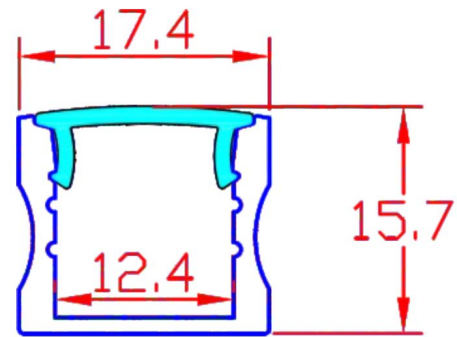

# NORMAL High 2m musta

**ARTEN**

## Perustiedot

**Pituus:** 2000 mm

**Leveys:** 17,4mm

**Korkeus:** 15,7mm kannen kanssa

**Sisäleveys:** 12,1mm

**Valonmäärä:** huurrettulla kannella 65-70 % valonauhan valonmäärästä

**Sisältö:** kansi, 4kpl kiinnikkeitä, 4 kpl ruuveja, 2kpl umpipäätä, 2kpl reiällistä päätä