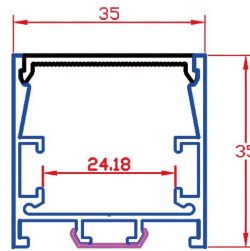

FINE 2m musta

ARTEN