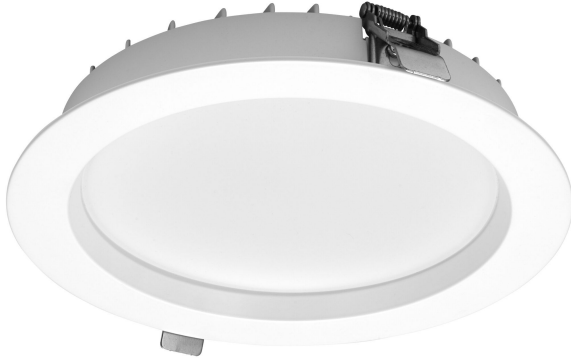

NOVA MULTI DALI 228 valkoinen

ARTEN

100 000h L70B10	IP20 IP44	3x0,5-2,5	CRI>80	POWER 12-in-1	3000K 3500K 4000K	90°
--------------------	--------------	-----------	--------	------------------	-------------------------	-----

Nimi	NOVA MULTI DALI 228 valkoinen
Tuotekoodi	JPL-KA228V-DIP-MLT-DALI
Sähkönumero	4246578
Teho	12W - 34W
Väriämpö	DIP 3000K/3500K/4000K
Valon määrä	1270 - 3600 lumen
Valotehokkuus	106 lumen/W
Halkaisija	228mm
Asennusaukko	200-210mm
Korkeus (mm)	45mm
Upotetun osan korkeus	42mm
Rungon materiaali	Alumiini
Rungon väri	Valkoinen
Rungonvärin värikoodi	RAL9016
Kotelointiluokka	IP44
Suojausluokka	II
Käyttöikä L70B10	>100 000h Ta 45°C
Käyttöikä L80B10	77 000h Ta 45°C
Valovirran alenema	77 000h L80
Valonlähde	kiinteä LED
Värintoistoindeksi	CRI>80
Valon avautumiskulma	90°
Ohjaustapa	DALI, PUSH-DIM
Virtalähde	Erillinen, kuuluu toimitukseen
Virtalähteen tyyppi	Vakiovirta
Ketjutettava	Kyllä