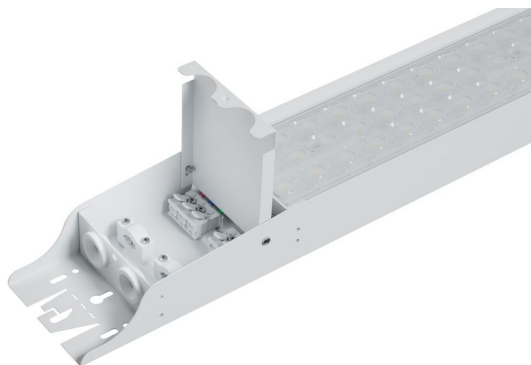

Käyttöjännite	230VAC
Verkkotaajuus	50Hz
Tehokerroin	0.9
Käyttölämpötila	-20...+45°C
Suojaus	Ylikuormitus, ylikuumentumis- ja oikosulku

VALAISIMEN TEHOVALINNAT

Teho (W)	Valon määrä (lm)
45W	8000
50W	8800
60W	10440
65W	11300
75W	12750
80W	13600
85W	14280
95W	15670
100W	16200
115W	18400

ARTEN
www.arten.fi
info@arten.fi