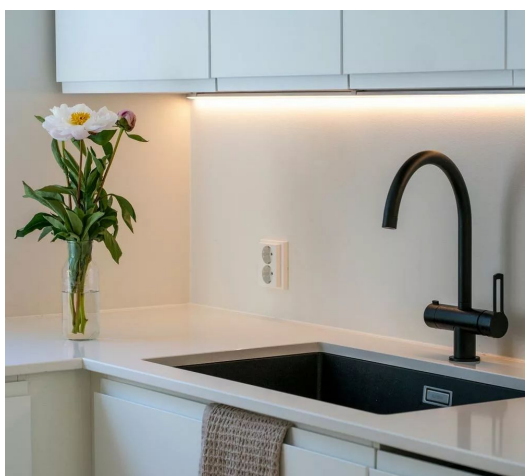

Virtalähteen tyyppi	Vakiojännite 24V
Liitäntä	Pikaliittimillä
Käyttöjännite	24V
Käyttölämpötila	-20...+45°C

ARTEN
www.arten.fi
info@arten.fi