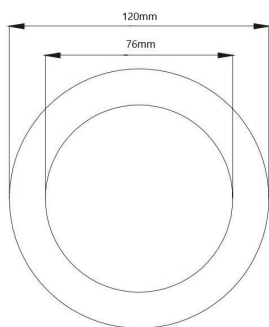

CORE 8W musta DALI / Push dim

ARTEN

Nimi	CORE 8W musta DALI / Push dim
Tuotekoodi	JPL-UP120M-8WDIP-DALI
Sähkönumero	4246562
Teho	8W
Väri	DIP 3000K/3500K/4000K
Valon määrä @3000K	590 lumen
Valon määrä @3500K	700 lumen
Valon määrä @4000K	700 lumen
Valotehokkuus	57 lumen/W (3000K), 64 lumen/W (3500K), 66 lumen/W (4000K)
Halkaisija	120mm
Asennusaukko	108-113mm
Korkeus (mm)	24mm
Upotetun osan korkeus	22mm
Rungon materiaali	Alumiini
Rungon väri	Musta
Koteloiluokka	IP44
Suojausluokka	II
Käyttöikä L70B10	>100 000h Ta 45°C
Käyttöikä L80B10	70 000h Ta 45°C
Valovirran alenema	70 000h L80
Valonlähde	kiinteä LED
Värintoistoindeksi	CRI>80
Valon avautumiskulma	110°
Ohjaustapa	DALI, PUSH-DIM
Virtalähde	Erillinen, kuuluu toimitukseen
Virtalähteen tyyppi	Vakiovirta

Ketjutettava	Kyllä
Virtalähde koteloiluokka	IP20
Liitintyyppi	Jousiliitin
Liitäntä	5×0,5-2,5mm
Käyttöjännite	230VAC
Verkkotaajuus	50Hz
Tehokerroin	0.9
Käyttölämpötila	-20...+45°C
Enimmäismäärä / johdonsuoja B10	62
Enimmäismäärä / johdonsuoja B16	102
Enimmäismäärä / johdonsuoja B20	127
Enimmäismäärä / johdonsuoja C10	105
Enimmäismäärä / johdonsuoja C16	170
Enimmäismäärä / johdonsuoja C20	212