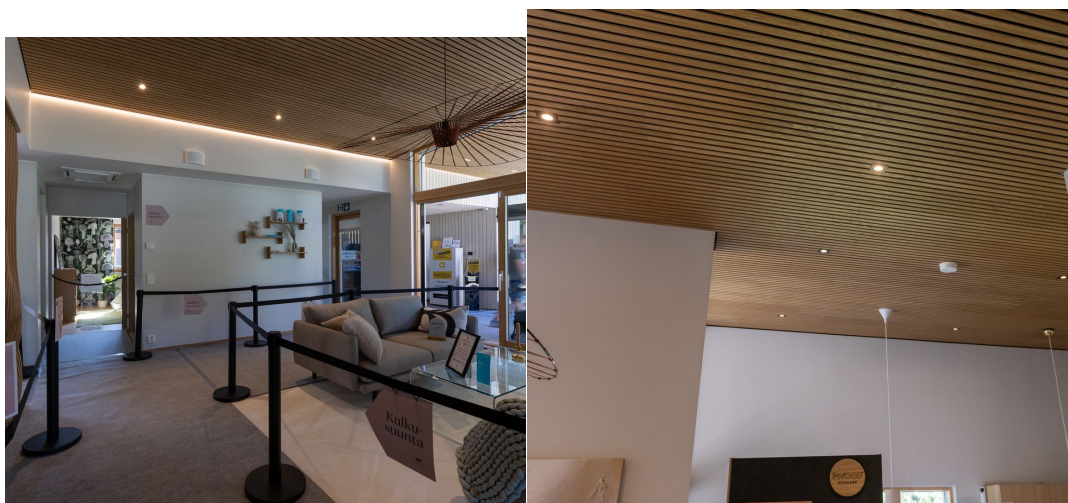

Virtalähde kotelointiluokka	IP20
Liitintyyppi	Jousiliitin
Liitäntä	5×0.5-2.5mm
Käyttöjännite	230VAC
Verkkotaajuus	50Hz
Tehokerroin	0.9
Enimmäismäärä / johdonsuoja B10	62
Enimmäismäärä / johdonsuoja B16	102
Enimmäismäärä / johdonsuoja B20	127
Enimmäismäärä / johdonsuoja C10	105
Enimmäismäärä / johdonsuoja C16	170
Enimmäismäärä / johdonsuoja C20	212

ARTEN

www.arten.fi

info@arten.fi