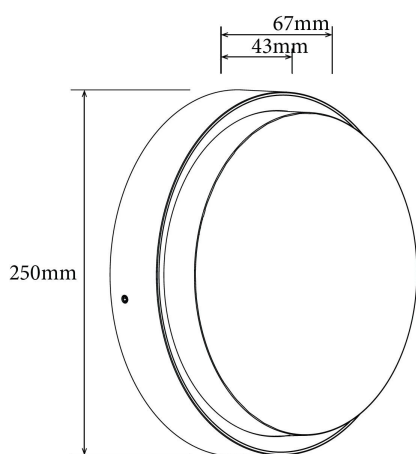

Liitintyyppi	Jousiliitin
Liitäntä	3×0,5-2,5mm
Käyttöjännite	230VAC
Verkkotaajuus	50Hz
Tehokerroin	0.9
Käyttölämpötila	-20...+45°C
Suojaus	Ylikuormitus ja oikosulku
Enimmäismäärä / johdonsuoja B10	43
Enimmäismäärä / johdonsuoja B13	56
Enimmäismäärä / johdonsuoja B16	69

ARTEN
www.arten.fi
info@arten.fi