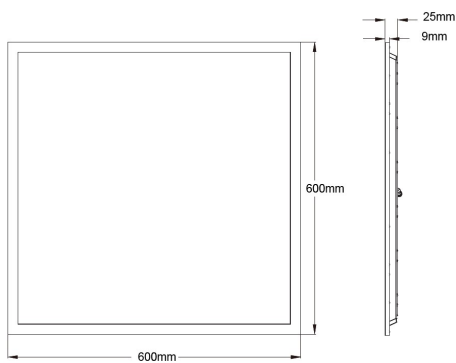

Liitäntälaitteen tyyppi	Vakiovirta
Ketjutettava	Kyllä
Liitintyyppi	Jousiliitin
Liitäntä	5x0,5-2,5mm
Käyttöjännite	230VAC
Verkkotaajuus	50Hz
Tehokerroin	0,9
Käyttölämpötila	-20...+45°C
Suojaus	Ylikuormitus ja oikosulku
Enimmäismäärä / johdonsuoja B10	85
Enimmäismäärä / johdonsuoja B16	138
Enimmäismäärä / johdonsuoja B20	172
Enimmäismäärä / johdonsuoja C10	142
Enimmäismäärä / johdonsuoja C16	230
Enimmäismäärä / johdonsuoja C20	287

VALAISIMEN TEHOVALINNAT

Teho (W)	Valon määrä (lm)
20W	3200
22W	3520
24W	3840
26W	4160
28W	4480
30W	4800
32W	5120
34W	5440
36W	5760
38W	6080
40W	6400