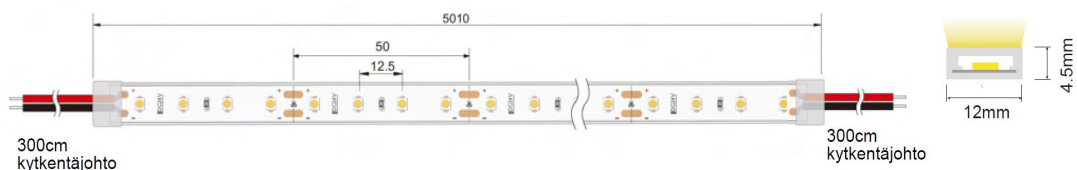

Nauha
≤125°C

Johto
≤170°C

- Lyhennettävissä haluttuun mittaan
- Molemmissa päissä 3m kytkentäjohdot
- Mukana 2kpl silikonipäätä ja 15kpl kiinnikkeitä ruuveineen
- Voidaan asentaa suoraan puupintaan kiinnikkeillä ja kaksipuoliteipillä
- Yksittäisen LEDin alhainen kuormitus minimoi lämmöntuoton