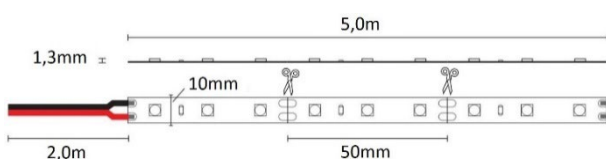

4,8W nauhan mitat ja katkaisukohdat