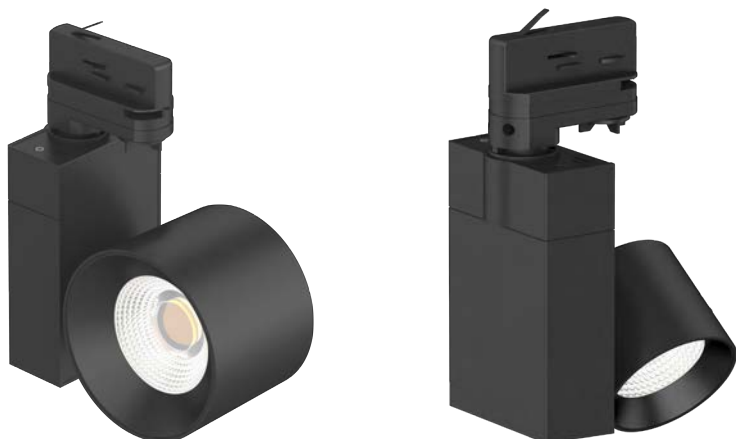

SHIFT 20W

Tuotteen tiedot

Tuotekoodi: JPL-KVL95M-20W-15

Tuotetakuu: 3 vuotta

Perustiedot

Teho: 20W

Valon määrä: 2100 lumen

Valotehokkuus: 105 lumen/W

Koko: Ø95*179mm

Rungon väri: musta

Ohjaustapa: ON/OFF

Valonväri: 3000K/4000K

Kotelointiluokka: IP20

Suojausluokka: I

Lisätiedot

Rungon materiaali: alumiini

Valonlähde: kiinteä LED

Värintoistoindeksi: CRI>90

Valaisukulma: 15°

Käyttöikä: L90B50 50 000h Ta 25°C

Virtalähteen tyyppi: vakiovirta

Liitintyyppi: kisko

Käyttöjännite: 230VAC

Verkkotaajuus: 50Hz