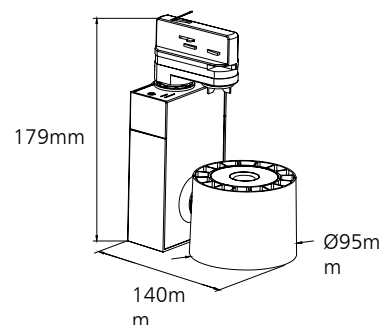

SHIFT 20W

Tuotteen tiedot

Tuotekoodi: JPL-KVL95M-20W-15

Tuotetakuu: 3 vuotta

Perustiedot

Teho: 20W

Valon määrä: 2100 lumen

Valotehokkuus: 105 lumen/W

Koko: Ø95*179mm

Rungon väri: musta

Ohjaustapa: ON/OFF

Valonväri: 3000K/4000K

Kotelointiluokka: IP20

Suojausluokka: I