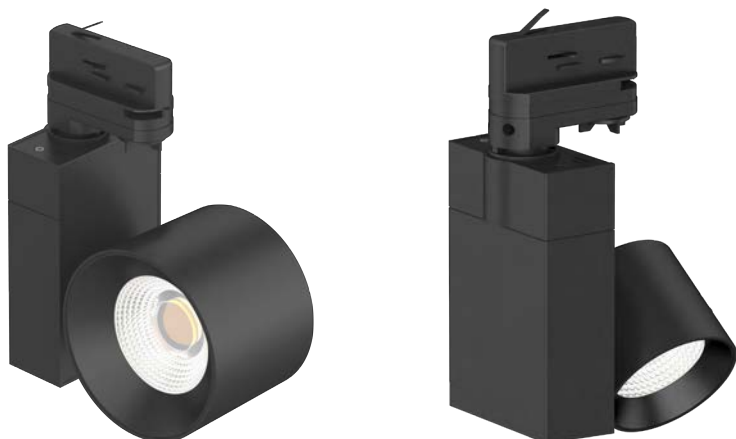

SHIFT 20W DALI

Tuotteen tiedot

Tuotekoodi: JPL-KVL95M-20W-15-DALI

Tuotetakuu: 3 vuotta

Perustiedot

Teho: 20W

Valon määrä: 2100 lumen

Valotehokkuus: 105 lumen/W

Koko: Ø95*179mm

Rungon väri: musta

Ohjaustapa: DALI

Valonväri: 3000K/4000K

Kotelointiluokka: IP20

Suojausluokka: I

Lisätiedot

Rungon materiaali: alumiini

Valonlähde: kiinteä LED

Värintoistoindeksi: CRI>90

Valaisukulma: 15°

Käyttöikä: L90B50 50 000h Ta 25°C

Virtalähteen tyyppi: vakiovirta

Liitintyyppi: kisko

Käyttöjännite: 230VAC

Verkkotaajuus: 50Hz