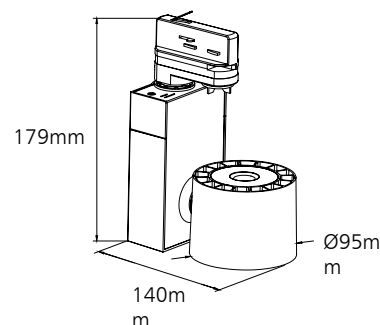

SHIFT 20W DALI

Tuotteen tiedot

Tuotekoodi: JPL-KVL95M-20W-15-DALI

Tuotetakuu: 3 vuotta

Perustiedot

Teho: 20W

Valon määrä: 2100 lumen

Valotehokkuus: 105 lumen/W

Koko: Ø95*179mm

Rungon väri: musta

Ohjaustapa: DALI

Valonväri: 3000K/4000K

Kotelointiluokka: IP20

Suojausluokka: I