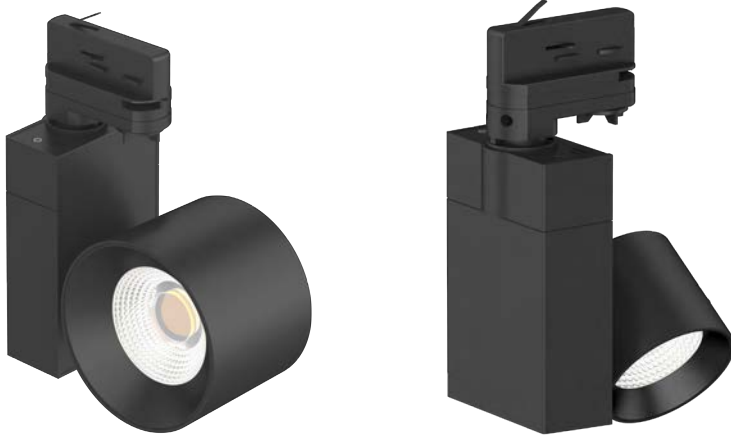

# SHIFT 15W

## Perustiedot

**Teho:** 15W

**Valon määrä:** 1510 lumen

**Valotehokkuus:** 100 lumen/W

**Koko:** Ø95\*179mm

**Rungon väri:** musta

**Ohjaustapa:** ON/OFF

**Valonväri:** 3000K/4000K

## Lisätiedot

**Rungon materiaali:** alumiini

**Valonlähde:** kiinteä LED

**Värintoistoindeksi:** CRI>80

**Valaisukulma:** 15°

**Käyttöikä:** L90B50 50 000h Ta 25°C

**Virtalähteen tyyppi:** vakiovirta

**Liitintyyppi:** kisko