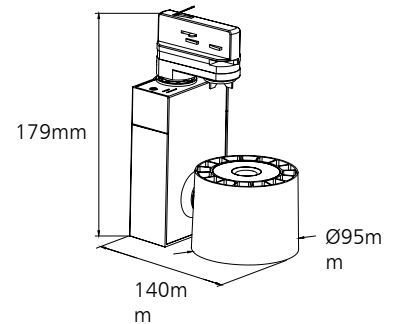

SHIFT 15W

Tuotteen tiedot

Tuotekoodi: JPL-KVL95M-15W-15

Tuotetakuu: 3 vuotta

Perustiedot

Teho: 15W

Valon määrä: 1510 lumen

Valotehokkuus: 100 lumen/W

Koko: Ø95*179mm

Rungon väri: musta

Ohjaustapa: ON/OFF

Valonväri: 3000K/4000K

Kotelointiluokka: IP20

Suojausluokka: I