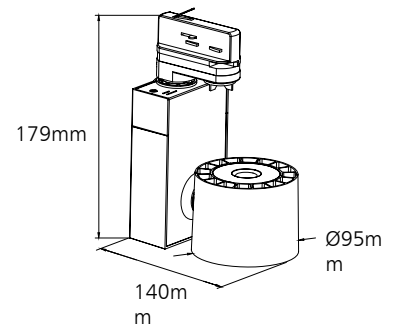

SHIFT 15W DALI

Tuotteen tiedot

Tuotekoodi: JPL-KVL95M-15W-15-DALI

Tuotetakuu: 3 vuotta

Perustiedot

Teho: 15W

Valon määrä: 1510 lumen

Valotehokkuus: 100 lumen/W

Koko: Ø95*179mm

Rungon väri: musta

Ohjaustapa: DALI

Valonväri: 3000K/4000K

Kotelointiluokka: IP20

Suojausluokka: I