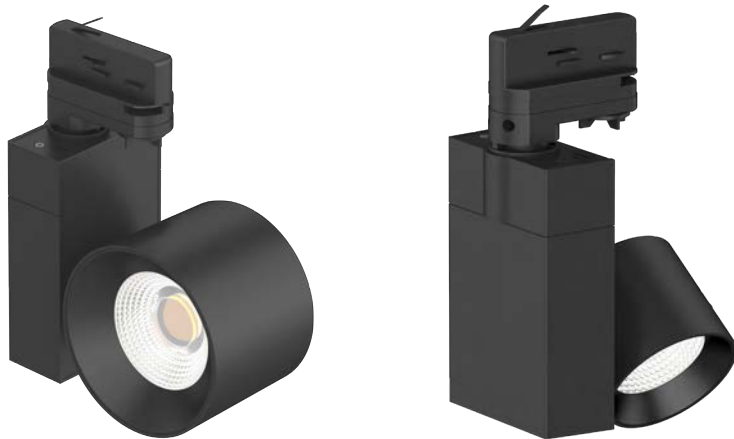

SHIFT 15W DALI

Tuotteen tiedot

Tuotekoodi: JPL-KVL95M-15W-15-DALI

Tuotetakuu: 3 vuotta

Perustiedot

Teho: 15W

Valon määrä: 1510 lumen

Valotehokkuus: 100 lumen/W

Koko: Ø95*179mm

Rungon väri: musta

Ohjaustapa: DALI

Valonväri: 3000K/4000K

Kotelointiluokka: IP20

Suojausluokka: I

Lisätiedot

Rungon materiaali: alumiini

Valonlähde: kiinteä LED

Värintoistoindeksi: CRI>80

Valaisukulma: 15°

Käyttöikä: L90B50 50 000h Ta 25°C

Virtalähteen tyyppi: vakiovirta

Liitintyyppi: kisko

Käyttöjännite: 230VAC

Verkkotaajuus: 50Hz