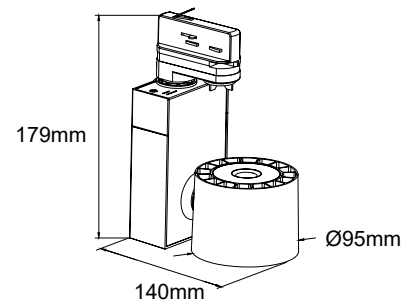

SHIFT 20W 36°

JUPELED

Tuotteen tiedot

Tuotekoodi: JPL-KVL95M-20W-36

Tuotetakuu: 3 vuotta

Perustiedot

Teho: 20W

Valon määrä: 2100 lumen

Valotehokkuus: 105 lumen/W

Koko: Ø95*179mm

Rungon väri: musta

Ohjaustapa: ON/OFF

Valonväri: 3000K/4000K

Kotelointiluokka: IP20

Suojausluokka: I

Lisätiedot

Rungon materiaali: alumiini

Valonlähde: kiinteä LED

Värintoistoindeksi: CRI>90

Valaisukulma: 36°

Käyttöikä: L90B50 50 000h Ta 25°C

Virtalähteen tyyppi: vakiovirta

Liitintyyppi: kisko

Käyttöjännite: 230VAC