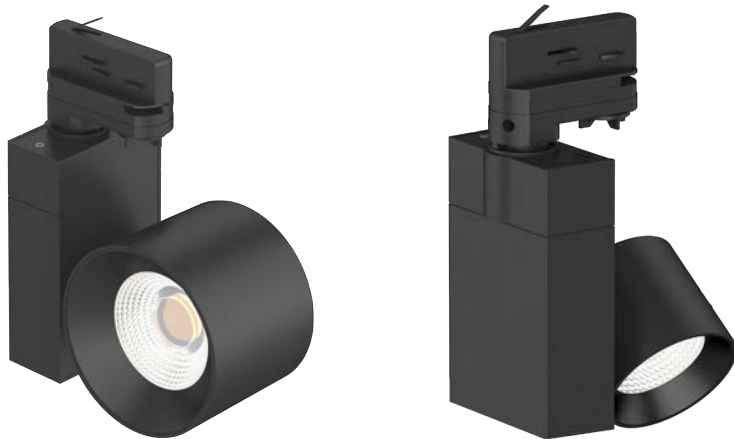

SHIFT 20W 36°

JUPELED

Tuotteen tiedot

Tuotekoodi: JPL-KVL95M-20W-36

Tuotetakuu: 3 vuotta

Perustiedot

Teho: 20W

Valon määrä: 2100 lumen

Valotehokkuus: 105 lumen/W

Koko: Ø95*179mm

Rungon väri: musta

Ohjaustapa: ON/OFF

Valonväri: 3000K/4000K

Kotelointiluokka: IP20

Suojausluokka: I

Lisätiedot

Rungon materiaali: alumiini

Valonlähde: kiinteä LED

Värintoistoindeksi: CRI>90

Valaisukulma: 36°

Käyttöikä: L90B50 50 000h Ta 25°C

Virtalähteen tyyppi: vakiovirta

Liitintyyppi: kisko

Käyttöjännite: 230VAC