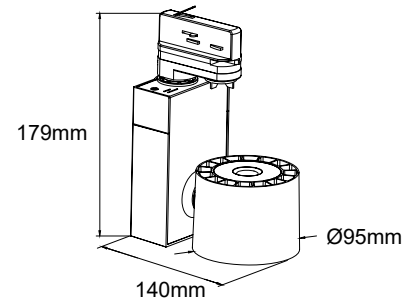

# SHIFT 20W 36° DALI

## Perustiedot

**Teho:** 20W

**Valon määrä:** 2100 lumen

**Valotehokkuus:** 105 lumen/W

**Koko:** Ø95\*179mm

**Rungon väri:** musta

**Ohjaustapa:** DALI

**Valonväri:** 3000K/4000K

## Lisätiedot

**Rungon materiaali:** alumiini

**Valonlähde:** kiinteä LED

**Värintoistoindeksi:** CRI>90

**Valaisukulma:** 36°

**Käyttöikä:** L90B50 50 000h Ta 25°C

**Virtalähteen tyyppi:** vakiovirta

**Liitintyyppi:** kisko