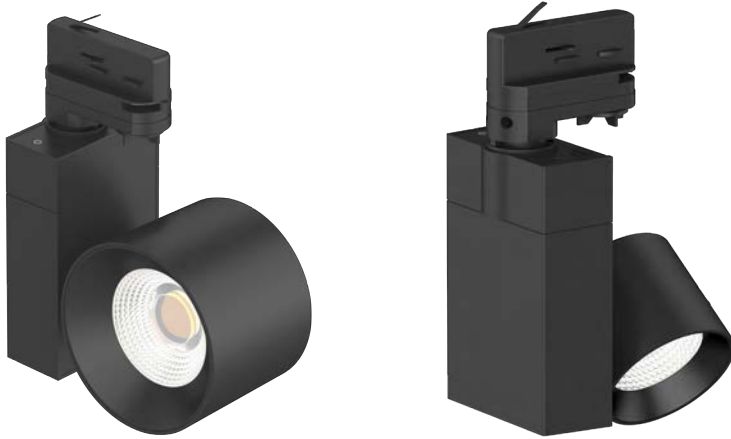

# SHIFT 20W 36° DALI

## Tuotteen tiedot

**Tuotekoodi:** JPL-KVL95M-20W-36-DALI

**Tuotetakuu:** 3 vuotta

## Perustiedot

**Teho:** 20W

**Valon määrä:** 2100 lumen

**Valotehokkuus:** 105 lumen/W

**Koko:** Ø95\*179mm

**Rungon väri:** musta

**Ohjaustapa:** DALI

**Valonväri:** 3000K/4000K

## Lisätiedot

**Rungon materiaali:** alumiini

**Valonlähde:** kiinteä LED

**Värintoistoindeksi:** CRI>90

**Valaisukulma:** 36°

**Käyttöikä:** L90B50 50 000h Ta 25°C

**Virtalähteen tyyppi:** vakiovirta

**Liitintyyppi:** kisko