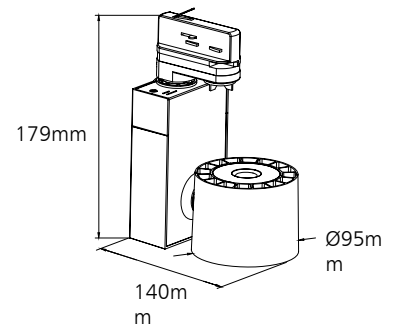

SHIFT 15W 36°

Tuotteen tiedot

Tuotekoodi: JPL-KVL95M-15W-36

Tuotetakuu: 3 vuotta

Perustiedot

Teho: 15W

Valon määrä: 1470-1570 lumen

Valotehokkuus: 98-105 lumen/W

Koko: Ø95*179mm

Rungon väri: musta

Ohjaustapa: ON/OFF

Valonväri: 3000K/4000K

Kotelointiluokka: IP20

Suojausluokka: I