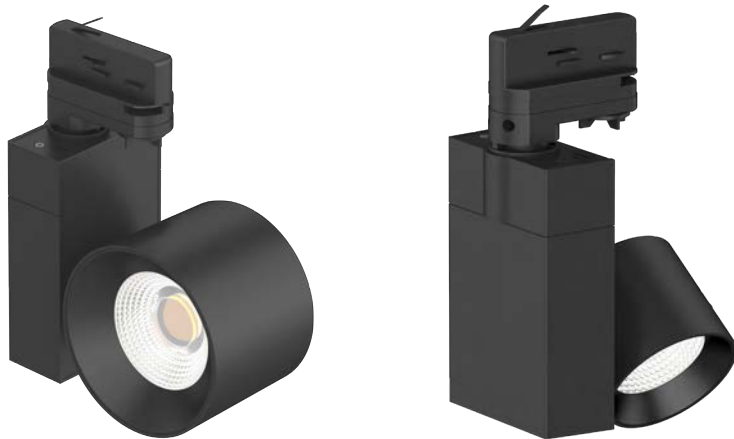

SHIFT 15W 36°

Tuotteen tiedot

Tuotekoodi: JPL-KVL95M-15W-36

Tuotetakuu: 3 vuotta

Perustiedot

Teho: 15W

Valon määrä: 1470-1570 lumen

Valotehokkuus: 98-105 lumen/W

Koko: Ø95*179mm

Rungon väri: musta

Ohjaustapa: ON/OFF

Valonväri: 3000K/4000K

Kotelointiluokka: IP20

Suojausluokka: I

Lisätiedot

Rungon materiaali: alumiini

Valonlähde: kiinteä LED

Värintoistoindeksi: CRI>80

Valaisukulma: 36°

Käyttöikä: L90B50 50 000h Ta 25°C

Virtalähteen tyyppi: vakiovirta

Liitintyyppi: kisko

Käyttöjännite: 230VAC

Verkkotaajuus: 50Hz