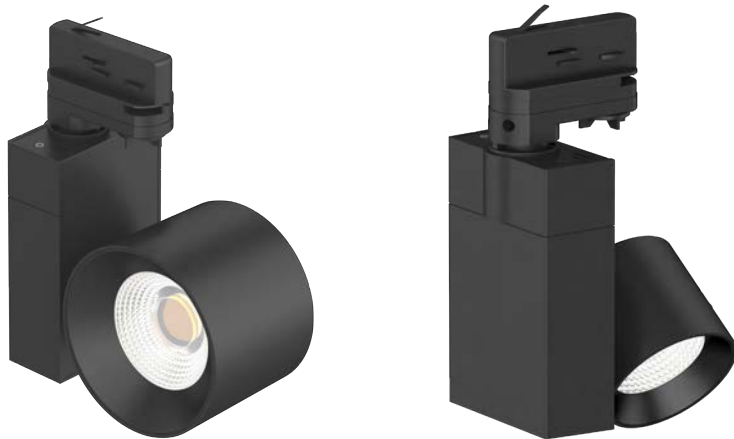

SHIFT 15W 36° DALI

Tuotteen tiedot

Tuotekoodi: JPL-KVL95M-15W-36-DALI

Tuotetakuu: 3 vuotta

Perustiedot

Teho: 15W

Valon määrä: 1470-1570 lumen

Valotehokkuus: 98-105 lumen/W

Koko: Ø95*179mm

Rungon väri: musta

Ohjaustapa: DALI

Valonväri: 3000K/4000K

Kotelointiluokka: IP20

Suojausluokka: I

Lisätiedot

Rungon materiaali: alumiini

Valonlähde: kiinteä LED

Värintoistoindeksi: CRI>80

Valaisukulma: 36°

Käyttöikä: L90B50 50 000h Ta 25°C

Virtalähteen tyyppi: vakiovirta

Liitintyyppi: kisko

Käyttöjännite: 230VAC

Verkkotaajuus: 50Hz