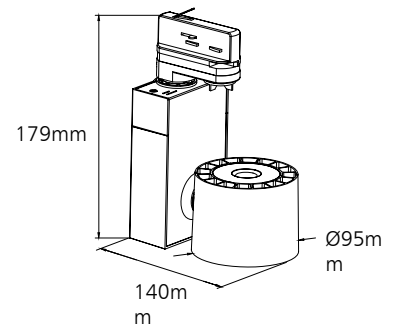

SHIFT 15W 36° DALI

Tuotteen tiedot

Tuotekoodi: JPL-KVL95M-15W-36-DALI

Tuotetakuu: 3 vuotta

Perustiedot

Teho: 15W

Valon määrä: 1470-1570 lumen

Valotehokkuus: 98-105 lumen/W

Koko: Ø95*179mm

Rungon väri: musta

Ohjaustapa: DALI

Valonväri: 3000K/4000K

Kotelointiluokka: IP20

Suojausluokka: I

Lisätiedot

Rungon materiaali: alumiini

Tehokerroin: 0,9

Käyttölämpötila: -20...+45°C

Suojaus: Ylikuormitus ja oikosulku

Asennustapa: kisko