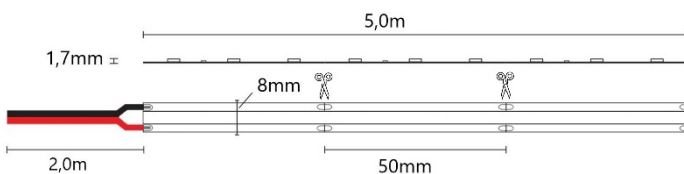

20m rullat

COB LONG 20m 7W/m IP20 24V 3000K	4135907	JPL-VNCOB7W20M-24V-3000K	IP20	5cm	360 LED/m	540 lm/m	10mm
COB LONG 20m 7W/m IP20 24V 4000K	4135903	JPL-VNCOB7W20M-24V-4000K	IP20	5cm	360 LED/m	630 lm/m	10mm

COB 10W 24V nauhan mitat ja katkaisukohtat