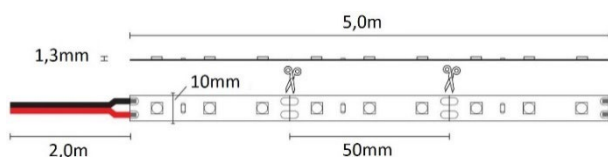

4,8W nauhan mitat ja katkaisukohdat