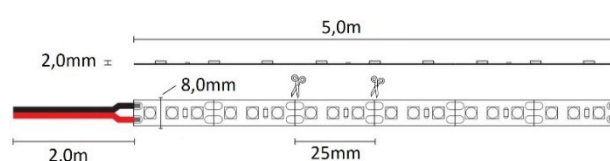

4,8W nauhan mitat ja katkaisukohtat

9,6W nauhan mitat ja katkaisukohtat