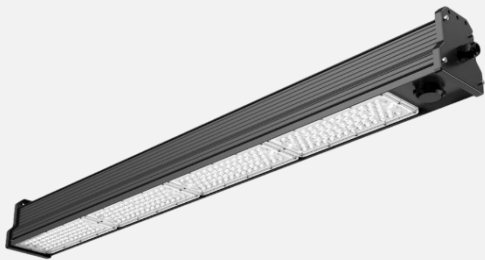

## VALTO

Painevaletusta alumiinista valmistettu tehokas teollisuusvalaisin, joka soveltuu vaativiin kohteisiin. Teho valittavissa, valon määrä jopa 33 000lm. Valaisin on varustettu Zhaga-liittimellä.