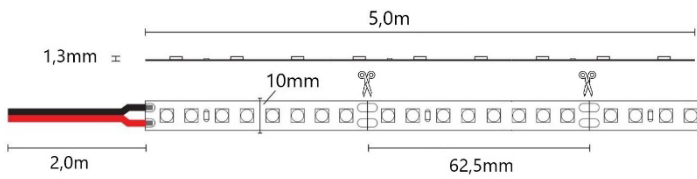

Tuotenimi

Sähkönumero

Tuotekoodi

IP-luokka Katkaisuväli

LED/m

Valon määrä Leveys

**ELITE 24V IP20****5m rullat**

ELITE 7,2W/m IP20 24V 3000K	4246541	JPL-VN7,2W-24V-3000K	IP20	6,3cm	80 LED/m	1280 lm/m	10mm
ELITE 7,2W/m IP20 24V 4000K	4246542	JPL-VN7,2W-24V-4000K	IP20	6,3cm	80 LED/m	1280 lm/m	10mm
ELITE 11,5W/m IP20 24V 3000K	4236766	JPL-VN11,5W-24V-HIGH-3000K	IP20	5cm	128 LED/m	2070 lm/m	10mm
ELITE 11,5W/m IP20 24V 4000K	4236767	JPL-VN11,5W-24V-HIGH-4000K	IP20	5cm	128 LED/m	2070 lm/m	10mm
ELITE 17,2W/m IP20 24V 3000K	4236735	JPL-VN17,2W-24V-3000K	IP20	6,3cm	128 LED/m	2010 lm/m	10mm
ELITE 17,2W/m IP20 24V 4000K	4236736	JPL-VN17,2W-24V-4000K	IP20	6,3cm	128 LED/m	2150 lm/m	10mm
ELITE 22W/m IP20 24V 3000K	4236737	JPL-VN22W-24V-3000K	IP20	3,5cm	224 LED/m	2820 lm/m	10mm
ELITE 22W/m IP20 24V 4000K	4236738	JPL-VN22W-24V-4000K	IP20	3,5cm	224 LED/m	3030 lm/m	10mm