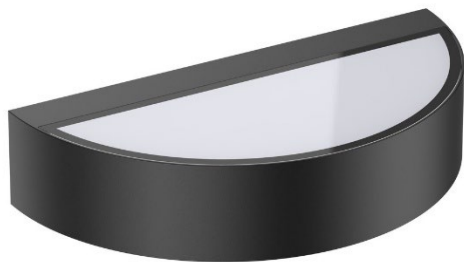

DELTA ROUND

UUTUUS

DELTA ROUND 10W musta	4512960	JPL-SV200RM-10WDIP	IP65	920-980 lm	200*100*60mm
DELTA ROUND 10W valkoinen	4512965	JPL-SV200RV-10WDIP	IP65	920-980 lm	200*100*60mm
DELTA ROUND 15W musta	4512967	JPL-SV300RM-15WDIP	IP65	1530-1660 lm	300*150*60mm
DELTA ROUND 15W valkoinen	4512966	JPL-SV300RV-15WDIP	IP65	1530-1660 lm	300*150*60mm