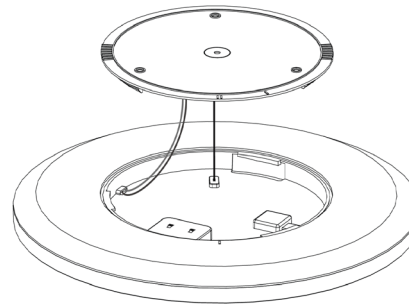

Korkeus vain 27mm