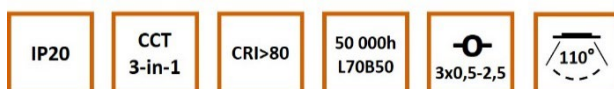

ALLROUND

ALLROUND 12W 165 valkoinen	4291641	JPL-ALR165V-12WDIP	1170-1220 lm	Ø165mm*22mm	50-125mm	kyllä

ALLROUND 165mm kehykset

ALLROUND kehys 165mm valkoinen	4291643	JPL-ALR-PK165V				
ALLROUND kehys 165mm harjattu teräs	4291645	JPL-ALR-PK165HT				
ALLROUND kehys 165mm musta	4291644	JPL-ALR-PK165M