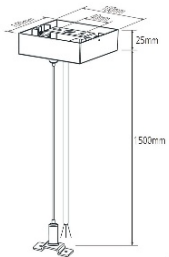

MODEA Pintarasia valkoinen	4135987	JPL-MODAC2
MODEA Seinäkiinnitys	4135994	JPL-MODW
MODEA Riippukiinnitys	4135995	JPL-MODS
MODEA Virtakiskokiinnitys	4135996	JPL-MODTR
MODEA Kansi 10M MP	4135993	JPL-MODAC6
MODEA Ripustusliitos	4135997	JPL-MDS2