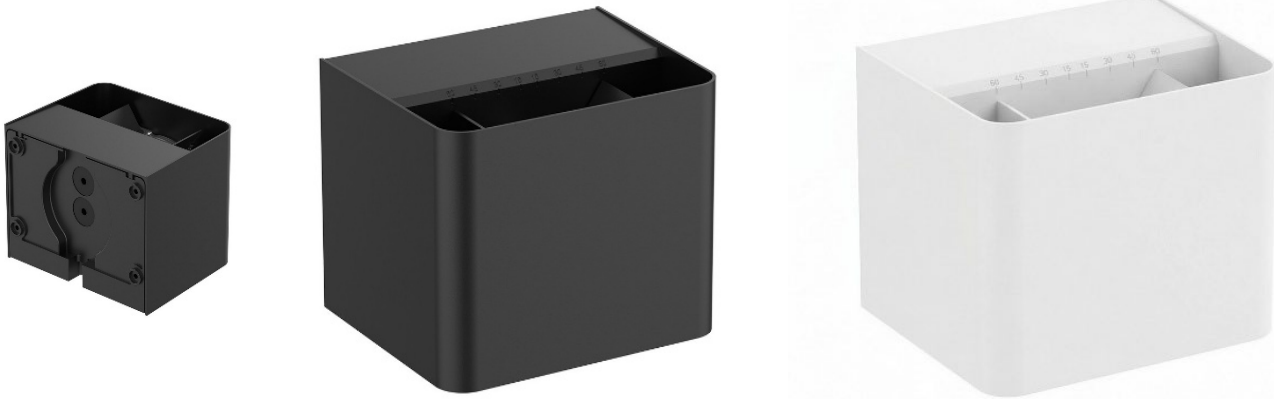

Tuotenimi

Sähkönumero

Tuotekoodi

IP-luokka

Valon määrä

Koko

VOLTA

UUTUUS

VOLTA 10W musta	4512974	JPL-VLT165M-10WDIP	IP65	680-750 lm	165*130*123mm
VOLTA 10W valkoinen	4512975	JPL-VLT165V-10WDIP	IP65	680-750 lm	165*130*123mm

Väriämpö DIP: 2700K/3000K/4000K
Valon suunta DIP: ylös/alas/ylös-alas

Ilman pistorasiaa