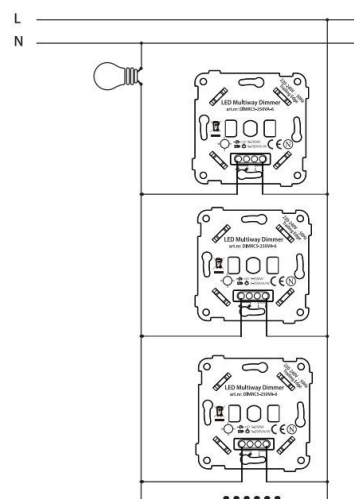

Kalusteet valonsäätimille

Kaluste valonsäätimelle	JPL-KVS	Sisältää valonsäätönupin, keskiölevyn ja peitelevyn
ABB Impressivo	2619612	Sisältää valonsäätönupin, mutterin ja keskiölevyn
ABB Jussi	2619368	Sisältää valonsäätönupin, mutterin ja keskiölevyn
Schneider Exxact	2609157	Sisältää valonsäätönupin, mutterin ja keskiölevyn