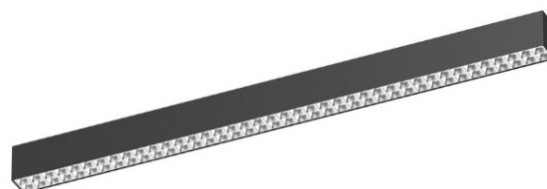

MODEA GR

MODEA Multi 1200 valkoinen GR	4135980	JPL-MOD1200V-MLTDIP-R	16-32W	1700-3650 lm	1205*57*76mm	ON/OFF
MODEA Multi 1200 musta GR	4135981	JPL-MOD1200M-MLTDIP-R	16-32W	1700-3650 lm	1205*57*76mm	ON/OFF
MODEA Multi 1200 valkoinen DALI GR	4135982	JPL-MOD1200V-MLTDIP-R-DALI	16-32W	1700-3650 lm	1205*57*76mm	DALI
MODEA Multi 1200 musta DALI GR	4135983	JPL-MOD1200M-MLTDIP-R-DALI	16-32W	1700-3650 lm	1205*57*76mm	DALI