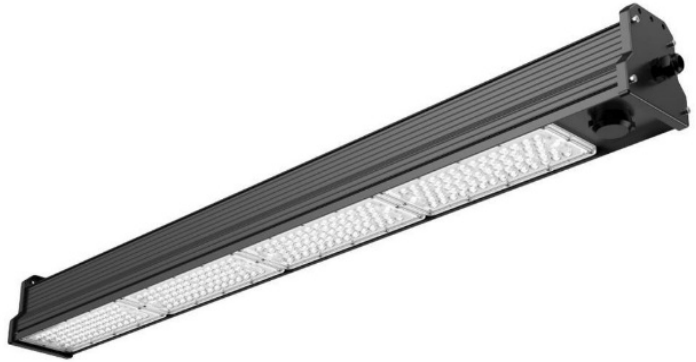

Tuotenimi	Sähkönumero	Tuotekoodi	IP-luokka	IK-luokka	Teho	Valon määrä	Koko

VALTO

-30°C +50°C	140 000h L70B50	POWER 3-in-1	165 lm/W	4000K	IK08	CRI>80	ZHAGA		IP65

UUTUUS

VALTO Multi 840 571-90	4309314	JPL-VAL571-MLT-840-90	IP65	IK08	50-100W	8250-16500 lm	571x102x100mm
VALTO Multi 840 571-3070	4309323	JPL-VAL571-MLT-840-3070	IP65	IK08	50-100W	8250-16500 lm	571x102x100mm
VALTO Multi 840 571-40120	4309324	JPL-VAL571-MLT-840-40120	IP65	IK08	50-100W	8250-16500 lm	571x102x100mm
VALTO Multi 840 1033-90	4309325	JPL-VAL1033-MLT-840-90	IP65	IK08	100-200W	16500-33000 lm	1033x102x100
VALTO Multi 840 1033-3070	4309326	JPL-VAL1033-MLT-840-3070	IP65	IK08	100-200W	16500-33000 lm	1033x102x100
VALTO Multi 840 1033-40120	4309327	JPL-VAL1033-MLT-840-40120	IP65	IK08	100-200W	16500-33000 lm	1033x102x100

Avauskulmat:

Symmetrinen 90°

Epäsymmetrinen 30°x70° / 40°x120°