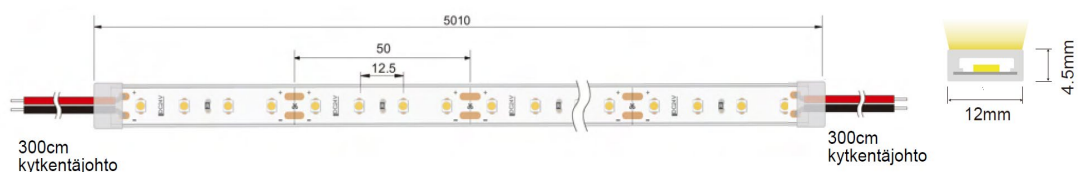

Nauha  
≤125°C

Johto  
≤170°C

- Lyhennettävissä haluttuun mittaan
- Molemmissa päissä 3m kytkentäjohdot
- Mukana 2kpl silikonipäättyä ja 15kpl kiinnikkeitä ruuveineen
- Voidaan asentaa suoraan puupintaan kiinnikkeillä ja kaksipuoliteipillä
- Yksittäisen LEDin alhainen kuormitus minimoi lämmöntuoton