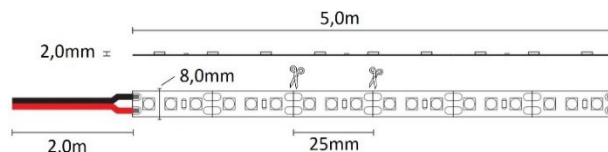

9,6W nauhan mitat ja katkaisukohdat

BASE 12V IP65

5m rullat

BASE 4,8W/m IP65 12V 3000K	4123214	JPL-VN4,8W-12VWP-3000K	IP65	5cm	60 LED/m	390 lm/m	8mm
BASE 4,8W/m IP65 12V 4000K	4123215	JPL-VN4,8W-12VWP-4000K	IP65	5cm	60 LED/m	420 lm/m	8mm
BASE 9,6W/m IP65 12V 3000K	4123216	JPL-VN9,6W-12VWP-3000K	IP65	2,5cm	120 LED/m	760 lm/m	8mm
BASE 9,6W/m IP65 12V 4000K	4123217	JPL-VN9,6W-12VWP-4000K	IP65	2,5cm	120 LED/m	830 lm/m	8mm
BASE 14,4W/m IP65 12V 120 LED/m 3000K	4123295	JPL-VN14,4W120-12VWP-3000K	IP65	2,5cm	120 LED/m	1230 lm/m	10mm
BASE 14,4W/m IP65 12V 120 LED/m 4000K	4123296	JPL-VN14,4W120-12VWP-4000K	IP65	2,5cm	120 LED/m	1240 lm/m	10mm