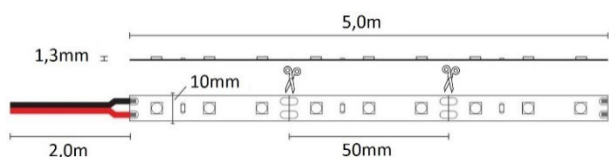

5m rullat

BASE 4,8W/m IP20 24V 3000K	4123235	JPL-VN4,8W-24V-3000K	IP20	10cm	60 LED/m	400 lm/m	8mm
BASE 4,8W/m IP20 24V 4000K	4123247	JPL-VN4,8W-24V-4000K	IP20	10cm	60 LED/m	430 lm/m	8mm
BASE 9,6W/m IP20 24V 3000K	4123248	JPL-VN9,6W-24V-3000K	IP20	5cm	120 LED/m	830 lm/m	8mm
BASE 9,6W/m IP20 24V 4000K	4123249	JPL-VN9,6W-24V-4000K	IP20	5cm	120 LED/m	880 lm/m	8mm
BASE 14,4W/m IP20 24V 120 LED/m 3000K	4123278	JPL-VN14,4W120-24V-3000K	IP20	5cm	120 LED/m	1410 lm/m	10mm
BASE 14,4W/m IP20 24V 120 LED/m 4000K	4123279	JPL-VN14,4W120-24V-4000K	IP20	5cm	120 LED/m	1410 lm/m	10mm

4,8W nauhan mitat ja katkaisukohtat