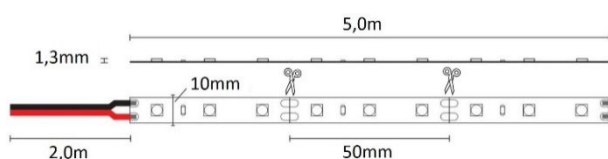

4,8W nauhan mitat ja katkaisukohdat