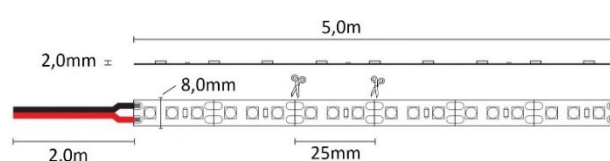

9,6W nauhan mitat ja katkaisukohtat

BASE 24V IP65

5m rullat

BASE 4,8W/m IP65 24V 3000K	4236792	JPL-VN4,8W-24VWP-3000K	IP65	10cm	60 LED/m	400 lm/m	8mm
BASE 4,8W/m IP65 24V 4000K	4236793	JPL-VN4,8W-24VWP-4000K	IP65	10cm	60 LED/m	430 lm/m	8mm
BASE 9,6W/m IP65 24V 3000K	4123284	JPL-VN9,6W-24VWP-3000K	IP65	5cm	120 LED/m	830 lm/m	8mm
BASE 9,6W/m IP65 24V 4000K	4123285	JPL-VN9,6W-24VWP-4000K	IP65	5cm	120 LED/m	880 lm/m	8mm
BASE 14,4W/m IP65 24V 120 LED/m 3000K	4236790	JPL-VN14,4W120-24VWP-3000K	IP65	5cm	120 LED/m	1410 lm/m	10mm
BASE 14,4W/m IP65 24V 120 LED/m 4000K	4236791	JPL-VN14,4W120-24VWP-4000K	IP65	5cm	120 LED/m	1410 lm/m	10mm