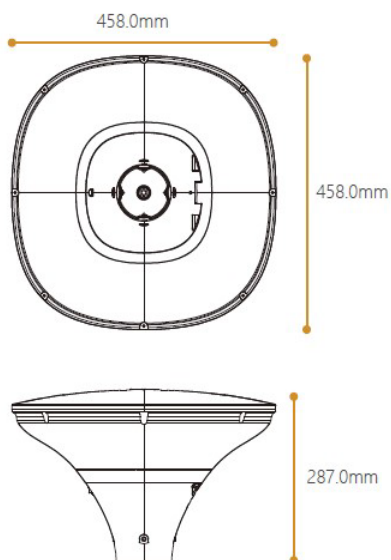

Tuotenimi	Sähkönumero	Tuotekoodi	IP-luokka	IK-luokka	Valon määrä	Koko	
VIDA Multi	IP66	IK08	CCT 2-in-1	POWER 3-in-1	CRI>80	<100 000h L70B50	ULR < 2%
VIDA Multi	4512936	JPL-VIDA458-MLTDIP	IP66	IK08	2200 - 9800 lm	458mm*287mm	
Sovite 60mm VIDA Multi	4512937	JPL-VIDA-60MM					

Teho	Valon määrä
20W	2200 lm
40W	4800 lm
72W	9800 lm