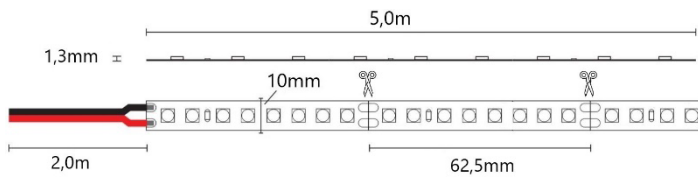

Tuotenimi

Sähkönumero

Tuotekoodi

IP-luokka Katkaisuväli

LED/m

Valon määrä Leveys

ELITE 24V IP20**5m rullat**

| | | | | | | | |
|------------------------------|---------|----------------------------|------|-------|-----------|-----------|------|
| ELITE 7,2W/m IP20 24V 3000K | 4246541 | JPL-VN7,2W-24V-3000K | IP20 | 6,3cm | 80 LED/m | 1280 lm/m | 10mm |
| ELITE 7,2W/m IP20 24V 4000K | 4246542 | JPL-VN7,2W-24V-4000K | IP20 | 6,3cm | 80 LED/m | 1280 lm/m | 10mm |
| ELITE 11,5W/m IP20 24V 3000K | 4236766 | JPL-VN11,5W-24V-HIGH-3000K | IP20 | 5cm | 128 LED/m | 2070 lm/m | 10mm |
| ELITE 11,5W/m IP20 24V 4000K | 4236767 | JPL-VN11,5W-24V-HIGH-4000K | IP20 | 5cm | 128 LED/m | 2070 lm/m | 10mm |
| ELITE 17,2W/m IP20 24V 3000K | 4236735 | JPL-VN17,2W-24V-3000K | IP20 | 6,3cm | 128 LED/m | 2010 lm/m | 10mm |
| ELITE 17,2W/m IP20 24V 4000K | 4236736 | JPL-VN17,2W-24V-4000K | IP20 | 6,3cm | 128 LED/m | 2150 lm/m | 10mm |
| ELITE 22W/m IP20 24V 3000K | 4236737 | JPL-VN22W-24V-3000K | IP20 | 3,5cm | 224 LED/m | 2820 lm/m | 10mm |
| ELITE 22W/m IP20 24V 4000K | 4236738 | JPL-VN22W-24V-4000K | IP20 | 3,5cm | 224 LED/m | 3030 lm/m | 10mm |