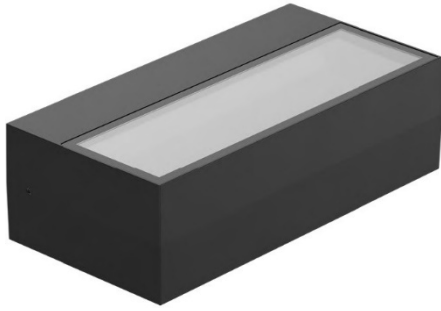

Tuotenimi	Sähkönumero	Tuotekoodi	IP-luokka	Valon määrä	Koko

DELTA

DELTA 10W musta	4512921	JPL-SV200M-10WDIP	IP65	590-610 lm	200*100*60mm
DELTA 10W valkoinen	4512922	JPL-SV200V-10WDIP	IP65	650-730 lm	200*100*60mm
DELTA 15W musta	4512926	JPL-SV300M-15WDIP	IP65	900-1100 lm	300*100*60mm
DELTA 15W valkoinen	4512925	JPL-SV300V-15WDIP	IP65	900-1100 lm	300*100*60mm