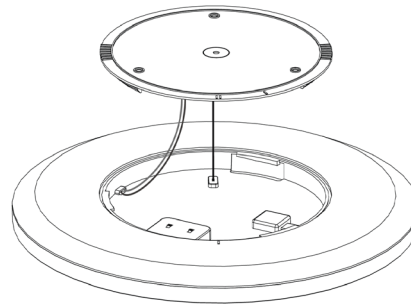

Korkeus vain 27mm