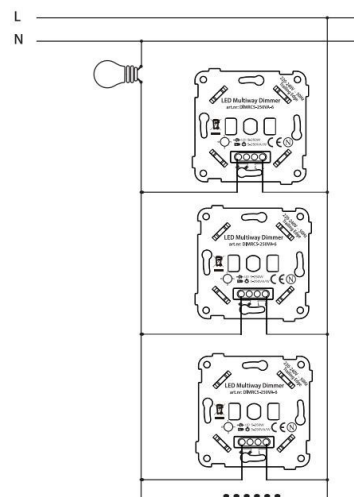

Kalusteet valonsäätimille

Kaluste valonsäätimelle	JPL-KVS	Sisältää valonsäätönupin, keskiölevyn ja peitelevyn
ABB Impressivo	2619612	Sisältää valonsäätönupin, mutterin ja keskiölevyn
ABB Jussi	2619368	Sisältää valonsäätönupin, mutterin ja keskiölevyn
Schneider Exxact	2609157	Sisältää valonsäätönupin, mutterin ja keskiölevyn