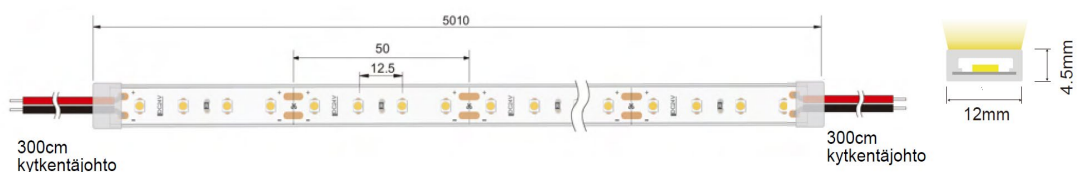

Nauha
≤125°C

Johto
≤170°C

- Lyhennettävissä haluttuun mittaan
- Molemmissa päissä 3m kytkentäjohdot
- Mukana 2kpl silikonipäätä ja 15kpl kiinnikkeitä ruuveineen
- Voidaan asentaa suoraan puupintaan kiinnikkeillä ja kaksipuoliteipillä
- Yksittäisen LEDin alhainen kuormitus minimoi lämmöntuoton