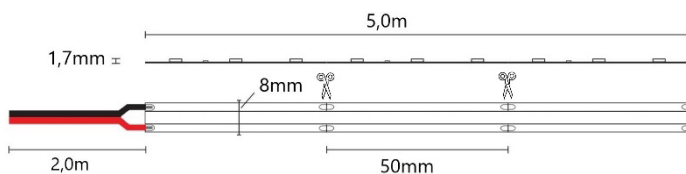

20m rullat

COB LONG 20m 7W/m IP20 24V 3000K	4135907	JPL-VNCOB7W20M-24V-3000K	IP20	5cm	420 LED/m	860 lm/m	10mm
COB LONG 20m 7W/m IP20 24V 4000K	4135903	JPL-VNCOB7W20M-24V-4000K	IP20	5cm	420 LED/m	860 lm/m	10mm

COB 10W 24V nauhan mitat ja katkaisukohtat