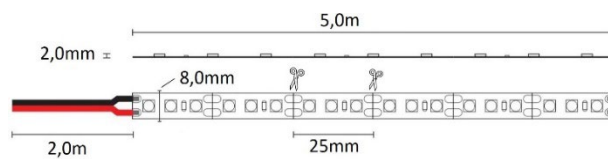

9,6W nauhan mitat ja katkaisukohdat

BASE 12V IP65

5m rullat

BASE 4,8W/m IP65 12V 3000K	4123214	JPL-VN4,8W-12VWP-3000K	IP65	5cm	60 LED/m	390 lm/m	8mm
BASE 4,8W/m IP65 12V 4000K	4123215	JPL-VN4,8W-12VWP-4000K	IP65	5cm	60 LED/m	420 lm/m	8mm
BASE 9,6W/m IP65 12V 3000K	4123216	JPL-VN9,6W-12VWP-3000K	IP65	2,5cm	120 LED/m	760 lm/m	8mm
BASE 9,6W/m IP65 12V 4000K	4123217	JPL-VN9,6W-12VWP-4000K	IP65	2,5cm	120 LED/m	830 lm/m	8mm
BASE 14,4W/m IP65 12V 120 LED/m 3000K	4123295	JPL-VN14,4W120-12VWP-3000K	IP65	2,5cm	120 LED/m	1230 lm/m	10mm
BASE 14,4W/m IP65 12V 120 LED/m 4000K	4123296	JPL-VN14,4W120-12VWP-4000K	IP65	2,5cm	120 LED/m	1240 lm/m	10mm