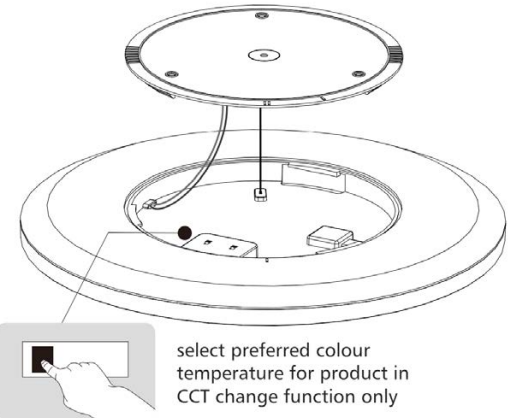

DIP: Teho ja valon määrä

8W	860 lumen
10W	1050 lumen
12W	1200 lumen

Korkeus vain 27mm!

Alasvalot DALI / PUSH DIM

Kaikki alasvalomallimme ovat saatavilla DALI-/painonappiohjauksella. DALI-alasvalot ovat ketjutettavissa MMJ-kaapelilla.