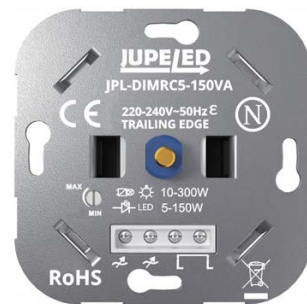

LED-valonsäätimet

LED-valonsäätimet ja kalusteet valaisimien himmennykseen.

Säätimet sopivat yleisiin kalustemalleihin:

- ABB Jussi ja Impressivo
- Schneider Exxact
- Berker
- ELKO RS16