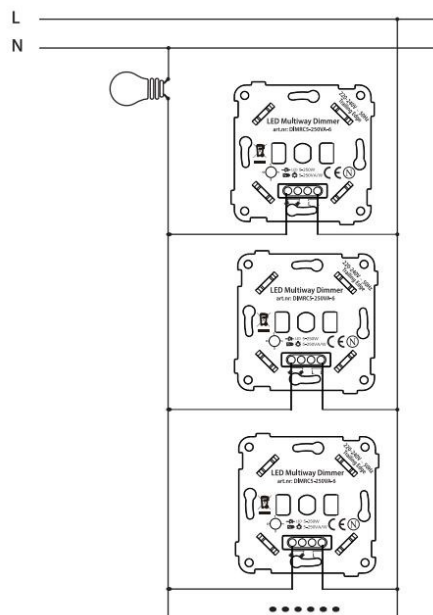

Kalusteet valonsäätimille

JPL-KVS	Sisältää valonsäätönupin, keskiölevyn ja peitelevyn
ABB Impressivo	Sisältää valonsäätönupin, mutterin ja keskiölevyn
ABB Jussi	Sisältää valonsäätönupin, mutterin ja keskiölevyn
Schneider Exxact	Sisältää valonsäätönupin, mutterin ja keskiölevyn