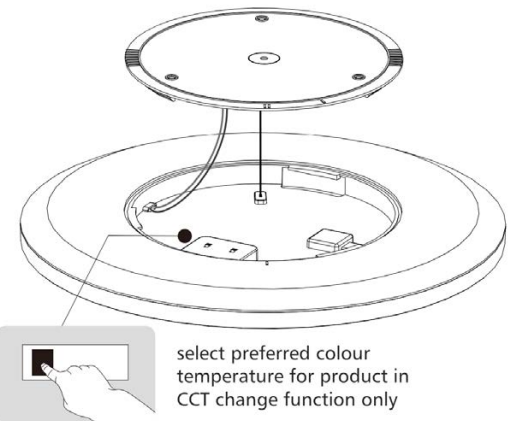

### DIP: Teho ja valon määrä

8W	860 lumen
10W	1050 lumen
12W	1200 lumen

Korkeus vain 27mm!