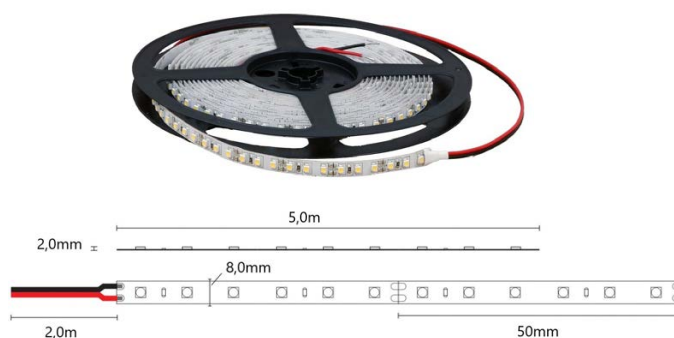

9,6W 24V mitat ja katkaisukohtat

Valonauhat BASE 24V IP65, 5m rullat:

JPL-VN4,8W-24VWP	4,8 W/m	60 LED/m	24V	IP65	10cm välein	380 lm/m	8mm	4236792	4236793
JPL-VN9,6W-24VWP	9,6 W/m	120 LED/m	24V	IP65	5cm välein	770 lm/m	8mm	4123284	4123285
JPL-VN14,4W120-24VWP	14,4 W/m	120 LED/m	24V	IP65	5cm välein	1350 lm/m	10mm	4236790	4236791