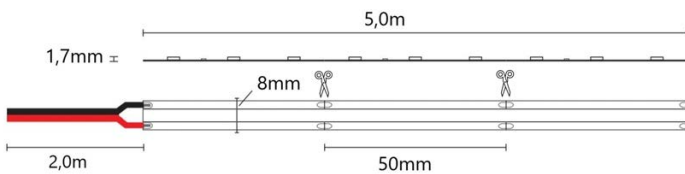

10m rullat

JPL-VNCOB8,6W10M-24V	8,6 W/m	420 LED/m	24V	IP20	5cm välein	860 lm/m	10mm	4246535	4246536

COB 10W 24V mitat ja katkaisukohdat