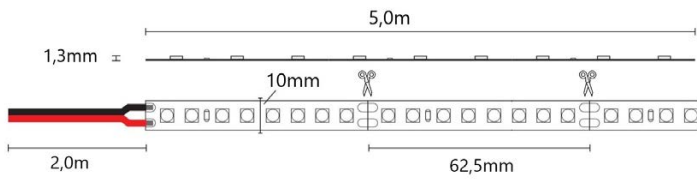

Tuotekoodi	Teho/m	LED/m	Jännite	IP-luokka	Katkaisu- kohdat	Valon määrä	Leveys	Sähkönumero 3000K	Sähkönumero 4000K

Valonauhat ELITE 24V IP20

5m rullat

JPL-VN7,2W-24V	7,2 W/m	80 LED/m	24V	IP20	6,3cm välein	1160 lm/m	10mm	4246541	4246542
JPL-VN11,5W-24V-HIGH	11,5 W/m	128 LED/m	24V	IP20	5cm välein	2070 lm/m	10mm	4236766	4236767
JPL-VN17,2W-24V	17,2 W/m	128 LED/m	24V	IP20	6,3cm välein	2150 lm/m	10mm	4236735	4236736
JPL-VN22W-24V	22 W/m	224 LED/m	24V	IP20	3,5cm välein	3030 lm/m	10mm	4236737	4236738

17,2W 24V mitat ja katkaisukohdat

Valonauhat COB 24V IP20

2,5m rullat

JPL-VNCOB4,5W-24V 2,5m	4,5 W/m	320 LED/m	24V	IP20	5cm välein	480 lm/m	8mm	4291627	4291628

5m rullat

JPL-VNCOB10W-24V	10 W/m	480 LED/m	24V	IP20	5cm välein	850 lm/m	8mm	4123297	4123298
JPL-VNCOB16W-24V	16 W/m	480 LED/m	24V	IP20	5cm välein	1610 lm/m	10mm	4246533	4246534