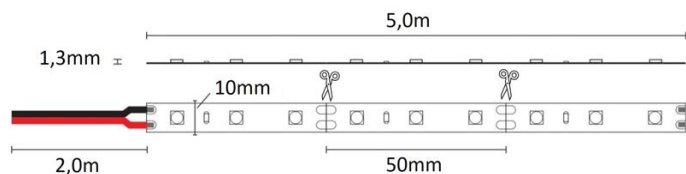

5m rullat

JPL-VN4,8W-12V	4,8 W/m	60 LED/m	12V	IP20	5cm välein	380 lm/m	8mm	4123208	4123209
JPL-VN9,6W-12V	9,6 W/m	120 LED/m	12V	IP20	2,5cm välein	770 lm/m	8mm	4123210	4123211
JPL-VN14,4W-12V	14,4 W/m	60 LED/m	12V	IP20	5cm välein	1150 lm/m	10mm	4123212	4123213
JPL-VN14,4W120-12V	14,4 W/m	120 LED/m	12V	IP20	2,5cm välein	1350 lm/m	10mm	4123252	4123253

JPL-VN14,4W-12V (60LED/m)