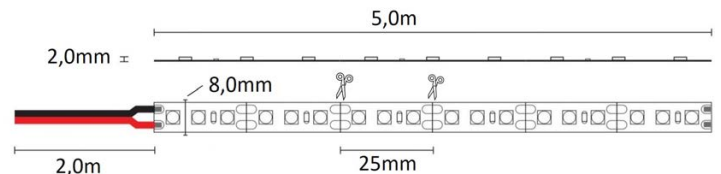

JPL-VN9,6W-12V (120LED/m)

Valonauhat BASE 12V IP65

5m rullat

JPL-VN4,8W-12VWP	4,8 W/m	60 LED/m	12V	IP65	5cm välein	380 lm/m	8mm	4123214	4123215
JPL-VN9,6W-12VWP	9,6 W/m	120 LED/m	12V	IP65	2,5cm välein	770 lm/m	8mm	4123216	4123217
JPL-VN14,4W120-12VWP	14,4 W/m	120 LED/m	12V	IP65	2,5cm välein	1350 lm/m	10mm	4123295	4123296