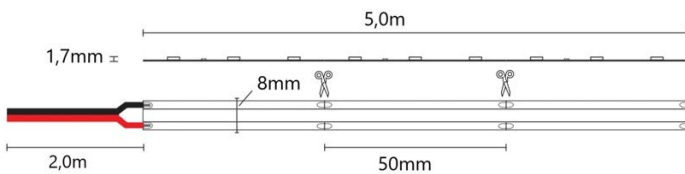

5m rullat

JPL-VNCOB10W-24V	10 W/m	480 LED/m	24V	IP20	5cm välein	850 lm/m	8mm	4123297	4123298
JPL-VNCOB16W-24V	16 W/m	480 LED/m	24V	IP20	5cm välein	1610 lm/m	10mm	4246533	4246534

10m rullat

JPL-VNCOB8,6W10M-24V	8,6 W/m	420 LED/m	24V	IP20	5cm välein	860 lm/m	10mm	4246535	4246536
----------------------	---------	-----------	-----	------	------------	----------	------	---------	---------