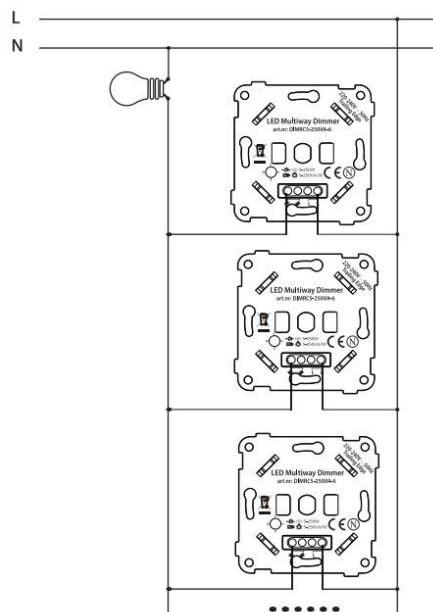

Kaikki valonsäätimet ovat käytettävissä porraskytkentään (6-kytkentä).

Normaalin porraskytken lisäksi JPL-DIMRC5-250VA-6 himmennintä voi käyttää samalle valoryhmälle siten, että valoryhmää himmennetään useammasta paikasta. (ks. kuva)